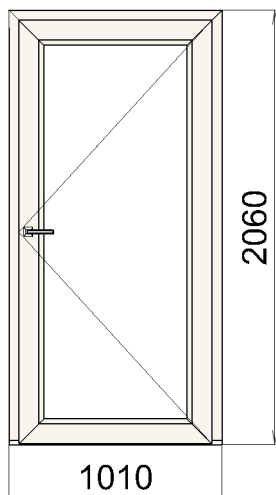

Počet kusů: 1 Cena za ks: 4388,98 Kč

Cena za počet		4388,98	Kč
Cena doplňků:	0,00	0,00	Kč
Cena celkem:		4388,98	Kč

Pozice 25

Název výrobku Pravé dovnitř

Základní cena: 19452,03 Cena po slevě 50 % : 9726,01 Kč
Rám: 8864 Rám vysoký. 70/78 5K Golden oak / bílá
Křídla: Vchodové otvíravé dovnitř Golden oak / bílá
Kování : Hoppe Luxembourg Klika-Klika 1 ks
Výplň: 1 Bez skla