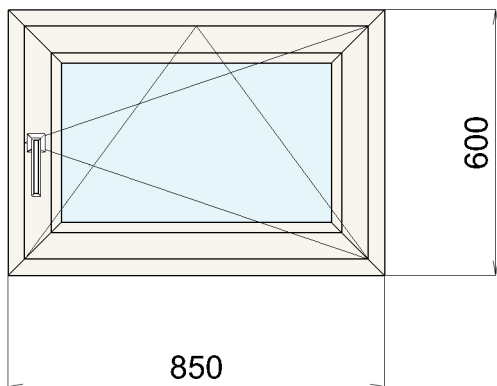

Název výrobku Sklopka

Základní cena: 2896,09 Cena po slevě 50 % : 1448,05 Kč
Rám: 8865 Rám Bílá
Křídla: 8867 Křídlo okenní Bílá
Kování : Okenní klika bílá 20 ks
Výplň: 1 F4-16Ar-PFN4, U=1,1; 30dB

Počet kusů: 20 Cena za ks: 1448,05 Kč

Cena za počet		28960,90	Kč
Cena doplňků:	0,00	0,00	Kč
Cena celkem:		28960,90	Kč

Pozice 21

Název výrobku OSP