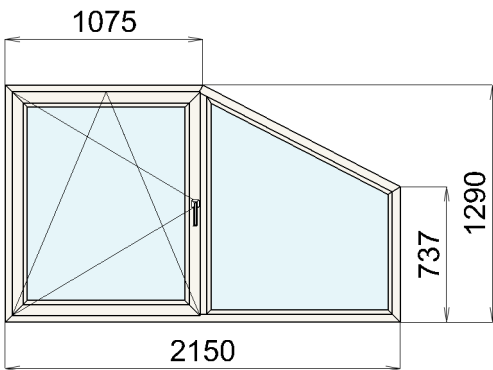

Pozice 7

Název výrobku Okna

Základní cena: 9538,74 Cena po slevě 50 % : 4769,37 Kč
Rám: 8865 Rám Golden oak / bílá
Křídla: 8867 Křídlo okenní Golden oak / bílá
Kování : Okenní klika bílá 2 ks
Výplň: 1 F4-16Ar-PFN4, U=1,1; 30dB
2 F4-16Ar-PFN4, U=1,1; 30dB

Počet kusů: 2	Cena za ks:	4769,37	Kč
Cena za počet		9538,74	Kč
Cena doplňků:	0,00	0,00	Kč
Cena celkem:		9538,74	Kč

Pozice 8

Název výrobku OSL

Základní cena: 7515,48 Cena po slevě 50 % : 3757,74 Kč
Rám: 8865 Rám Bílá
Křídla: 8867 Křídlo okenní Bílá
Výplň: 1 F4-16Ar-PFN4, U=1,1; 30dB