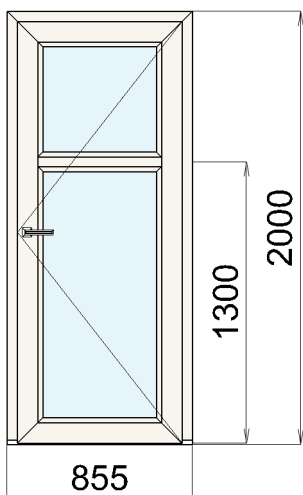

Název výrobku Dveře

Základní cena: 19501,29 Cena po slevě 50 % : 9750,65 Kč
Rám: 8864 Rám vysoký. 70/78 5K Golden oak
Křídla: Vchodové otvíravé dovnitř Golden oak
Kování : Hoppe Luxembourg Klika-Klika 1 ks
Výplň: 1 Bez skla

Počet kusů: 1 Cena za ks: 9750,65 Kč

Cena za počet		9750,65	Kč
Cena doplňků:	0,00	0,00	Kč
Cena celkem:		9750,65	Kč

Pozice 29