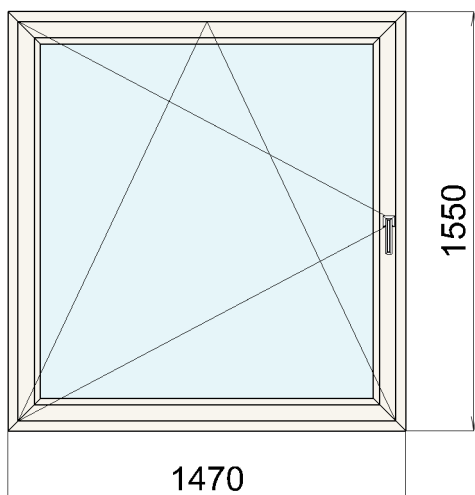

Počet kusů: 1 Cena za ks: 2784,72 Kč
Cena za počet 2784,72 Kč
Cena doplňků: 0,00 **0,00 Kč**
Cena celkem: **2784,72 Kč**

Pozice 6

Název výrobku DOSLP sloupek

Základní cena: 9982,66 Cena po slevě 50 % : 4991,33 Kč
Rám: 8865 Rám Bílá
Křídla: 8867 Křídlo okenní Bílá
Kování : Okenní klika bílá 4 ks
Výplň: 1 F4-16Ar-PFN4, U=1,1; 30dB
2 F4-16Ar-PFN4, U=1,1; 30dB