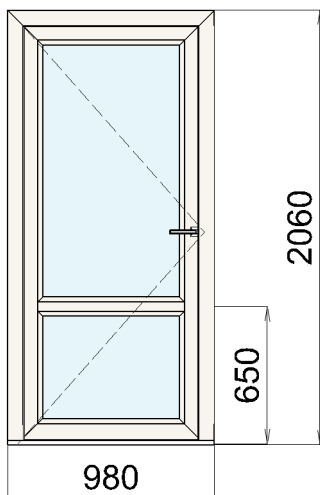

Pozice 16

Název výrobku Sestavy

Základní cena: 20029,52 Cena po slevě 50 % : 10014,76 Kč
Rám: 8864 Rám vysoký. 70/78 5K Bílá
Křídla: Vchodové dveře ven otvíravé Bílá
Kování : Hoppe Luxembourg Klika-Klika 1 ks
Výplň: 1 F4-16Ar-PFN4, U=1,1; 30dB
2 F4-16Ar-PFN4, U=1,1; 30dB

Počet kusů: 1 Cena za ks: 10014,76 Kč

Cena za počet		10014,76	Kč
Cena doplňků:	0,00	0,00	Kč
Cena celkem:		10014,76	Kč

Pozice 17

Název výrobku FIX-Poutec-FIX

Základní cena: 3954,20 Cena po slevě 50 % : 1977,10 Kč
Rám: 8865 Rám Bílá
Výplň: 1 F4-16Ar-PFN4, U=1,1; 30dB
2 F4-16Ar-PFN4, U=1,1; 30dB

Počet kusů: 1 Cena za ks: 1977,10 Kč

Cena za počet		1977,10	Kč
Cena doplňků:	0,00	0,00	Kč
Cena celkem:		1977,10	Kč

Pozice 18

Název výrobku OSP

Základní cena: 7626,22 Cena po slevě 50 % : 3813,11 Kč
Rám: 8865 Rám Bílá
Křídla: 8867 Křídlo okenní Bílá
Kování : Okenní klika bílá 1 ks
Výplň: 1 F4-16Ar-PFN4, U=1,1; 30dB
2 F4-16Ar-PFN4, U=1,1; 30dB

Mezisk. mř.: Mrizka 26 mm Bílá
Počet kusů: 1 Cena za ks: 3813,11 Kč

Cena za počet		3813,11	Kč
Cena doplňků:	0,00	0,00	Kč
Cena celkem:		3813,11	Kč