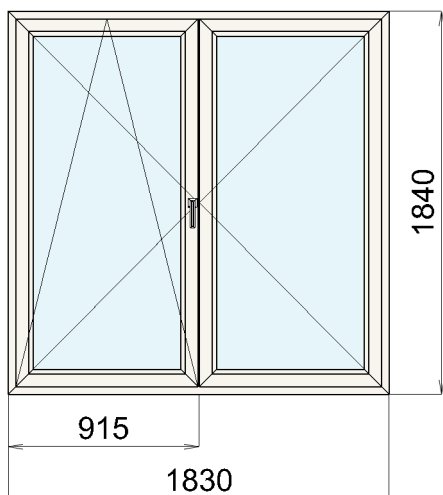

Základní cena: 9156,04 Cena po slevě 50 % : 4578,02 Kč
Rám: 8865 Rám Bílá
Křídla: 8867 Křídlo okenní Bílá
Kování : Okenní klika bílá 1 ks
Výplň: 1 F4-16Ar-PFN4, U=1,1; 30dB
2 F4-16Ar-PFN4, U=1,1; 30dB

Počet kusů: 1	Cena za ks:	4578,02	Kč
Cena za počet		4578,02	Kč
Cena doplňků:	0,00	0,00	Kč
Cena celkem:		4578,02	Kč

Pozice 3