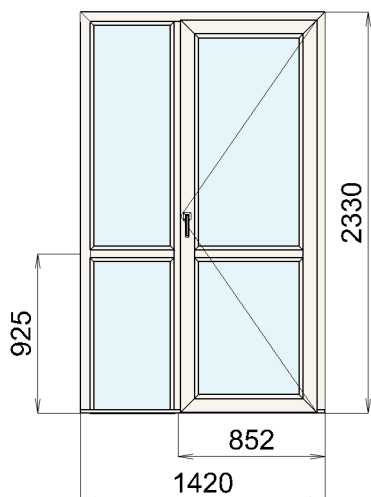

Pozice 13

Název výrobku Dveře

Základní cena: 21733,16 Cena po slevě 50 % : 10866,58 Kč
Rám: 8864 Rám vysoký. 70/78 5K Bílá
Křídla: Vedlejší dveře dovnitř otvíravé Bílá
Kování : 51763 1 ks
Výplň: 1 F4-16Ar-PFN4, U=1,1; 30dB
2 F4-16Ar-PFN4, U=1,1; 30dB
3 F4-16Ar-PFN4, U=1,1; 30dB
4 F4-16Ar-PFN4, U=1,1; 30dB

Počet kusů: 1 Cena za ks: 10866,58 Kč

Cena za počet	10866,58	Kč
Cena doplňků:	0,00	0,00 Kč
Cena celkem:	10866,58	Kč

Pozice 14

Název výrobku Pravé dovnitř