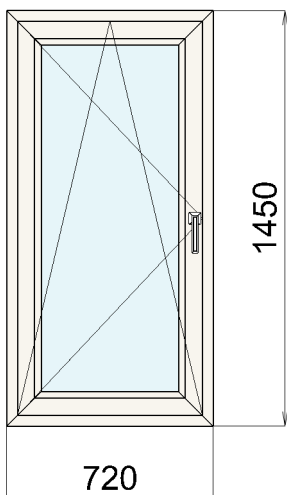

Mezisk. mř.: Mrizka 26 mm Bílá
Počet kusů: 1 Cena za ks: 3813,11 Kč

Cena za počet		3813,11	Kč
Cena doplňků:	0,00	0,00	Kč
Cena celkem:		3813,11	Kč

Pozice 19

Název výrobku OSL

Základní cena: 3896,22 Cena po slevě 50 % : 1948,11 Kč
Rám: 8865 Rám Bílá
Křídla: 8867 Křídlo okenní Bílá
Kování : Okenní klika bílá 1 ks
Výplň: 1 F4-16Ar-PFN4, U=1,1; 30dB