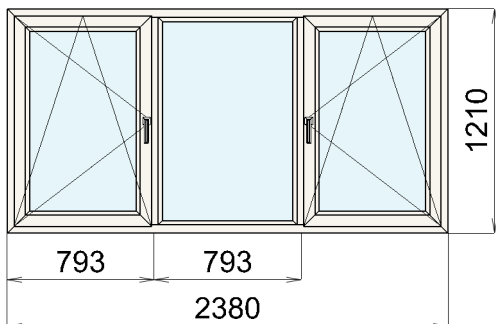

Pozice 4

Název výrobku Okna

Základní cena: 9041,59 Cena po slevě 50 % : 4520,80 Kč
Rám: 8865 Rám Bílá
Křídla: 8867 Křídlo okenní Bílá
Kování : Okenní klika bílá 2 ks
Výplň: 1 F4-16Ar-PFN4, U=1,1; 30dB
2 F4-16Ar-PFN4, U=1,1; 30dB
3 F4-16Ar-PFN4, U=1,1; 30dB

Počet kusů: 1 Cena za ks: 4520,80 Kč
Cena za počet 4520,80 Kč
Cena doplňků: 0,00 **0,00 Kč**
Cena celkem: **4520,80 Kč**

Pozice 5

Název výrobku OSL

Základní cena: 5569,43 Cena po slevě 50 % : 2784,72 Kč
Rám: 8865 Rám Bílá
Křídla: 8867 Křídlo okenní Bílá
Kování : Okenní klika bílá 1 ks
Výplň: 1 F4-16Ar-PFN4, U=1,1; 30dB