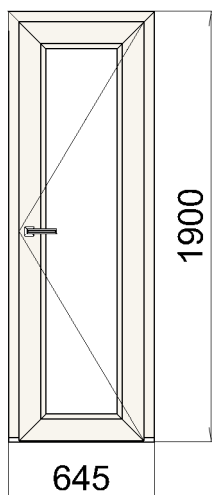

Název výrobku Pravé dovnitř

Základní cena: 19452,03 Cena po slevě 50 % : 9726,01 Kč
Rám: 8864 Rám vysoký. 70/78 5K Golden oak / bílá
Křídla: Vchodové otvíravé dovnitř Golden oak / bílá
Kování : Hoppe Luxembourg Klika-Klika 1 ks
Výplň: 1 Bez skla

Počet kusů: 1 Cena za ks: 9726,01 Kč

Cena za počet		9726,01	Kč
Cena doplňků:	0,00	0,00	Kč
Cena celkem:		9726,01	Kč

Pozice 26