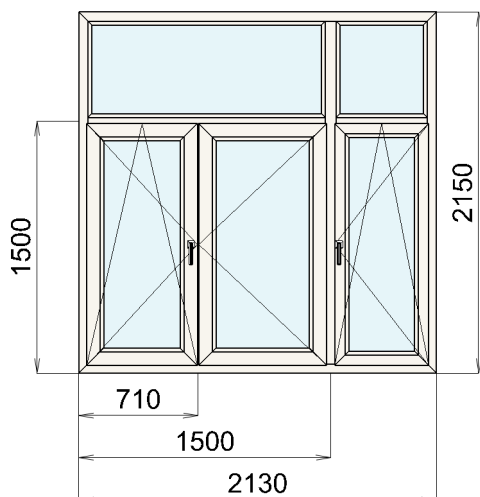

Pozice 1

Název výrobku Okna

Základní cena: 19704,62 Cena po slevě 50 % : 9852,31 Kč
Rám: 8864 Rám vysoký. 70/78 5K Bílá
Křídla: Vedlejší dveře dovnitř otvíravé Bílá
8867 Křídlo okenní Bílá
Kování : 51763 1 ks
Okenní klika bílá 1 ks
Výplň: 1 F4-16Ar-PFN4, U=1,1; 30dB
2 F4-16Ar-PFN4, U=1,1; 30dB
3 F4-16Ar-PFN4, U=1,1; 30dB
4 F4-16Ar-PFN4, U=1,1; 30dB
5 F4-16Ar-PFN4, U=1,1; 30dB