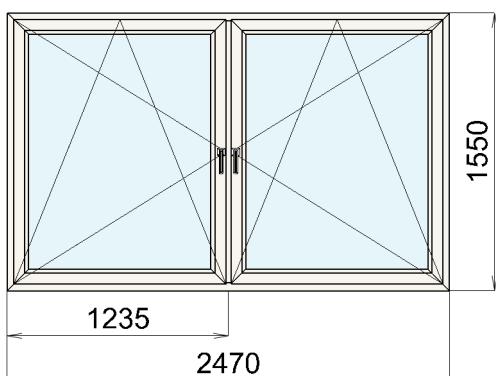

Počet kusů: 2 Cena za ks: 4991,33 Kč
Cena za počet 9982,66 Kč
Cena doplňků: 0,00 **0,00 Kč**
Cena celkem: **9982,66 Kč**