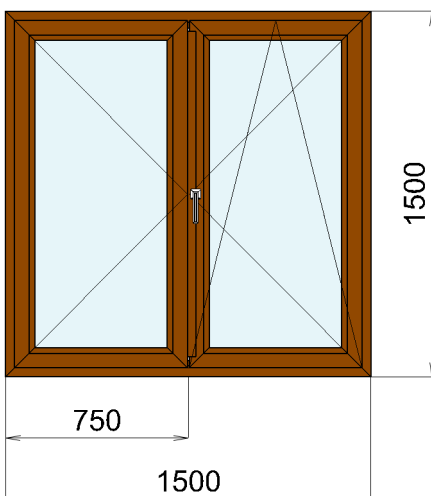

Pozice 33

Název výrobku DOSP

Základní cena: 10040,30 Cena po slevě 50 % : 5020,15 Kč
 Rám: 8865 Rám Golden oak
 Křídla: 8867 Křídlo okenní Golden oak
 Kování : Okenní klika bílá 11 ks
 Výplň: 1 F4-16Ar-PFN4, U=1,1; 30dB
 2 F4-16Ar-PFN4, U=1,1; 30dB