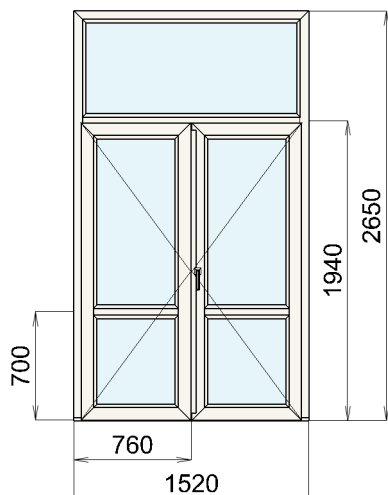

Název výrobku Okna

Základní cena: 4461,54 Cena po slevě 50 % : 2230,77 Kč
Rám: 8865 Rám Bílá
Křídla: 8867 Křídlo okenní Bílá
Kování : Okenní klika bílá 6 ks
Výplň: 1 F4-16Ar-PFN4, U=1,1; 30dB

Počet kusů: 6 Cena za ks: 2230,77 Kč

Cena za počet		13384,62	Kč
Cena doplňků:	0,00	0,00	Kč
Cena celkem:		13384,62	Kč

Pozice 23

Název výrobku Okna

Základní cena: 22325,50 Cena po slevě 50 % : 11162,75 Kč
Rám: 8864 Rám vysoký. 70/78 5K Bílá
Křídla: Vedlejší dveře dovnitř otvíravé Bílá
Kování : 51763 1 ks
Výplň: 1 F4-16Ar-PFN4, U=1,1; 30dB
2 F4-16Ar-PFN4, U=1,1; 30dB
3 F4-16Ar-PFN4, U=1,1; 30dB
4 F4-16Ar-PFN4, U=1,1; 30dB
5 F4-16Ar-PFN4, U=1,1; 30dB

Počet kusů: 1 Cena za ks: 11162,75 Kč

Cena za počet		11162,75	Kč
Cena doplňků:	0,00	0,00	Kč
Cena celkem:		11162,75	Kč

Pozice 24