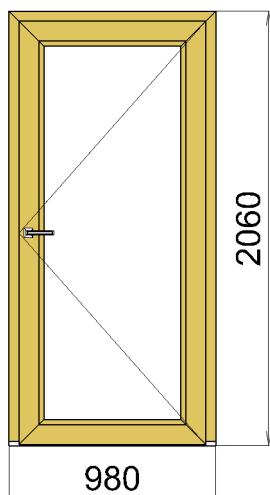

Počet kusů: 1 Cena za ks: 10866,58 Kč

Cena za počet	10866,58	Kč
Cena doplňků:	0,00	0,00 Kč
Cena celkem:	10866,58	Kč

Pozice 14

Název výrobku Pravé dovnitř

Základní cena: 20455,33 Cena po slevě 50 % : 10227,67 Kč
Rám: 8864 Rám vysoký. 70/78 5K Siena Noce
Křídla: Vchodové otvíravé dovnitř Siena Noce
Kování : Hoppe Luxembourg Klika-Klika 1 ks
Výplň: 1 Bez skla