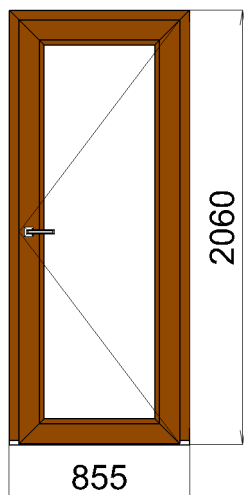

Pozice 28

Název výrobku Dveře

Základní cena: 19501,29 Cena po slevě 50 % : 9750,65 Kč
Rám: 8864 Rám vysoký. 70/78 5K Golden oak
Křídla: Vchodové otvíravé dovnitř Golden oak
Kování : Hoppe Luxembourg Klika-Klika 1 ks
Výplň: 1 Bez skla

Počet kusů: 1 Cena za ks: 9750,65 Kč

Cena za počet		9750,65	Kč
Cena doplňků:	0,00	0,00	Kč
Cena celkem:		9750,65	Kč

Pozice 29

Název výrobku Dveře

Základní cena: 19698,52 Cena po slevě 50 % : 9849,26 Kč
Rám: 8864 Rám vysoký. 70/78 5K Bílá
Křídla: Vchodové otvíravé dovnitř Bílá
Kování : Hoppe Luxembourg Klika-Klika 1 ks
Výplň: 1 F4-16Ar-PFN4, U=1,1; 30dB
2 F4-16Ar-PFN4, U=1,1; 30dB

Počet kusů: 1 Cena za ks: 9849,26 Kč

Cena za počet		9849,26	Kč
Cena doplňků:	0,00	0,00	Kč
Cena celkem:		9849,26	Kč

Pozice 30

Název výrobku Levé dovnitř

Základní cena: 20875,48 Cena po slevě 50 % : 10437,74 Kč
Rám: 8864 Rám vysoký. 70/78 5K Golden oak
Křídla: Vchodové otvíravé dovnitř Golden oak
Kování : Hoppe Luxembourg Klika-Klika 1 ks
Výplň: 1 F4-16Ar-PFN4, U=1,1; 30dB

Počet kusů: 1 Cena za ks: 10437,74 Kč

Cena za počet		10437,74	Kč
Cena doplňků:	0,00	0,00	Kč
Cena celkem:		10437,74	Kč