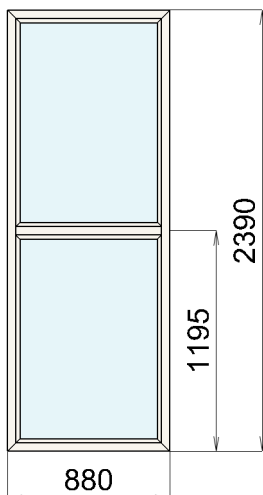

Název výrobku Sestavy

Základní cena: 20029,52 Cena po slevě 50 % : 10014,76 Kč
Rám: 8864 Rám vysoký. 70/78 5K Bílá
Křídla: Vchodové dveře ven otvíravé Bílá
Kování : Hoppe Luxembourg Klika-Klika 1 ks
Výplň: 1 F4-16Ar-PFN4, U=1,1; 30dB
2 F4-16Ar-PFN4, U=1,1; 30dB

Počet kusů: 1 Cena za ks: 10014,76 Kč

Cena za počet		10014,76	Kč
Cena doplňků:	0,00	0,00	Kč
Cena celkem:		10014,76	Kč

Pozice 17