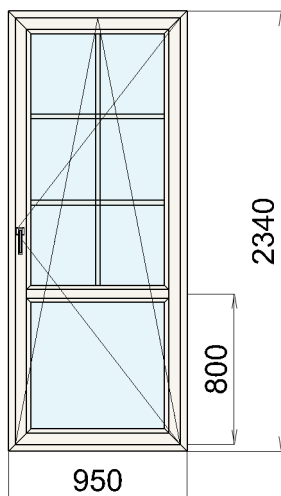

Název výrobku FIX-Poutec-FIX

Základní cena: 3954,20 Cena po slevě 50 % : 1977,10 Kč
Rám: 8865 Rám Bílá
Výplň: 1 F4-16Ar-PFN4, U=1,1; 30dB
2 F4-16Ar-PFN4, U=1,1; 30dB

Počet kusů: 1 Cena za ks: 1977,10 Kč

Cena za počet		1977,10	Kč
Cena doplňků:	0,00	0,00	Kč
Cena celkem:		1977,10	Kč

Pozice 18