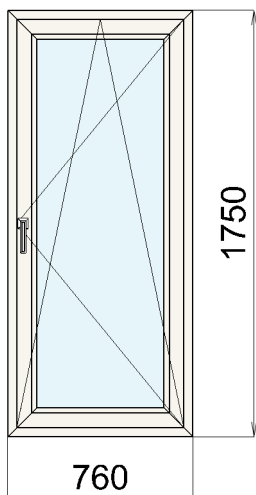

Pozice 22

Název výrobku Okna

Základní cena: 4461,54 Cena po slevě 50 % : 2230,77 Kč
Rám: 8865 Rám Bílá
Křídla: 8867 Křídlo okenní Bílá
Kování : Okenní klika bílá 6 ks
Výplň: 1 F4-16Ar-PFN4, U=1,1; 30dB

Počet kusů: 6 Cena za ks: 2230,77 Kč

Cena za počet		13384,62	Kč
Cena doplňků:	0,00	0,00	Kč
Cena celkem:		13384,62	Kč

Pozice 23

Název výrobku Okna

Základní cena: 22325,50 Cena po slevě 50 % : 11162,75 Kč
Rám: 8864 Rám vysoký. 70/78 5K Bílá
Křídla: Vedlejší dveře dovnitř otvíravé Bílá
Kování : 51763 1 ks
Výplň: 1 F4-16Ar-PFN4, U=1,1; 30dB
2 F4-16Ar-PFN4, U=1,1; 30dB
3 F4-16Ar-PFN4, U=1,1; 30dB
4 F4-16Ar-PFN4, U=1,1; 30dB
5 F4-16Ar-PFN4, U=1,1; 30dB

Počet kusů: 1 Cena za ks: 11162,75 Kč

Cena za počet		11162,75	Kč
Cena doplňků:	0,00	0,00	Kč
Cena celkem:		11162,75	Kč

Pozice 24

Název výrobku DOSP

Základní cena: 8777,96 Cena po slevě 50 % : 4388,98 Kč
Rám: 8865 Rám Bílá
Křídla: 8867 Křídlo okenní Bílá
Kování : Okenní klika bílá 1 ks
Výplň: 1 F4-16Ar-PFN4, U=1,1; 30dB
2 F4-16Ar-PFN4, U=1,1; 30dB

Počet kusů: 1 Cena za ks: 4388,98 Kč

Cena za počet		4388,98	Kč
Cena doplňků:	0,00	0,00	Kč
Cena celkem:		4388,98	Kč