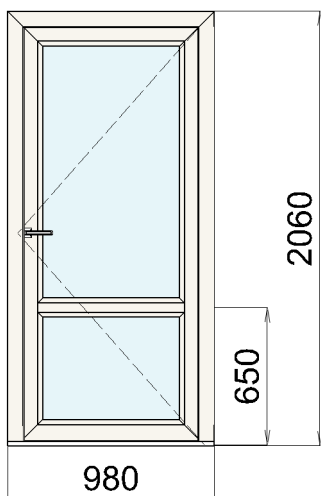

Název výrobku Fixy

Základní cena: 20029,52 Cena po slevě 50 % : 10014,76 Kč
Rám: 8864 Rám vysoký. 70/78 5K Bílá
Křídla: Vchodové dveře ven otvíravé Bílá
Kování : Hoppe Luxembourg Klika-Klika 1 ks
Výplň: 1 F4-16Ar-PFN4, U=1,1; 30dB
2 F4-16Ar-PFN4, U=1,1; 30dB

Počet kusů: 1 Cena za ks: 10014,76 Kč

Cena za počet	10014,76	Kč
Cena doplňků:	0,00	0,00 Kč
Cena celkem:	10014,76	Kč