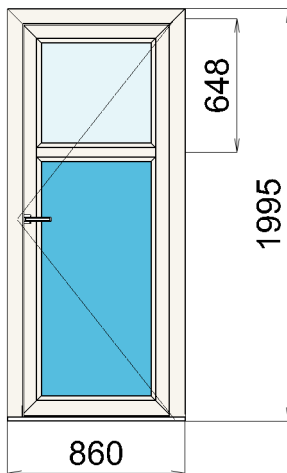

Název výrobku Dveře

Základní cena: 21401,64 Cena po slevě 50 % : 10700,82 Kč
Rám: 8864 Rám vysoký. 70/78 5K Golden oak
Křídla: Vchodové otvíravé dovnitř Golden oak
Kování : Hoppe Luxembourg Klika-Klika 1 ks
Výplň: 1 F4-16Ar-PFN4, U=1,1; 30dB

Počet kusů: 1 Cena za ks: 10700,82 Kč

Cena za počet 10700,82 Kč

Cena doplňků: 0,00 **0,00 Kč**

Cena celkem: **10700,82 Kč**

Pozice 32