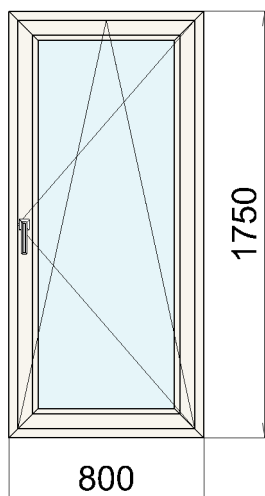

Základní cena: 4545,65 Cena po slevě 50 % : 2272,82 Kč
Rám: 8865 Rám Bílá
Křídla: 8867 Křídlo okenní Bílá
Kování : Okenní klika bílá 8 ks
Výplň: 1 F4-16Ar-PFN4, U=1,1; 30dB

Počet kusů: 8 Cena za ks: 2272,82 Kč

Cena za počet		18182,60	Kč
Cena doplňků:	0,00	0,00	Kč
Cena celkem:		18182,60	Kč