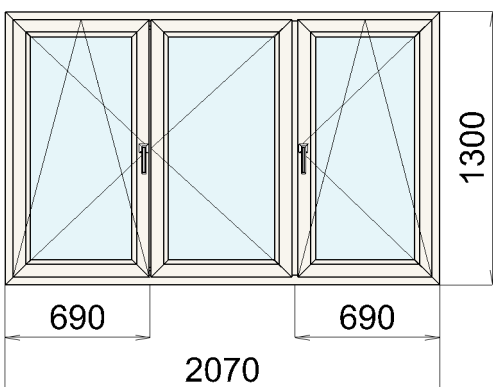

Počet kusů: 1	Cena za ks:	5914,59	Kč
Cena za počet		5914,59	Kč
Cena doplňků:	0,00	0,00	Kč
Cena celkem:		5914,59	Kč