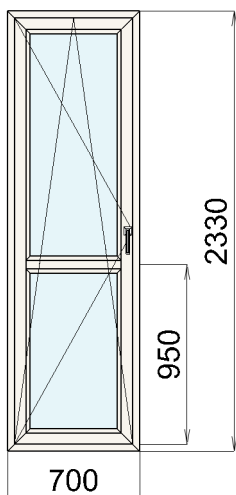

Název výrobku FIX

Základní cena: 3160,44 Cena po slevě 50 % : 1580,22 Kč
Rám: 8865 Rám Bílá
Výplň: 1 F4-16Ar-PFN4, U=1,1; 30dB

Počet kusů: 1 Cena za ks: 1580,22 Kč

Cena za počet		1580,22	Kč
Cena doplňků:	0,00	0,00	Kč
Cena celkem:		1580,22	Kč

Pozice 11