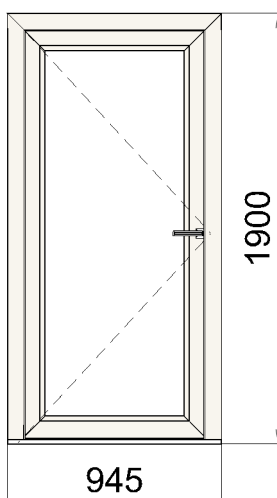

Název výrobku Dveře

Základní cena: 18499,32 Cena po slevě 50 % : 9249,66 Kč
Rám: 8864 Rám vysoký. 70/78 5K Golden oak / bílá
Křídla: Vchodové otvíravé dovnitř Golden oak / bílá
Kování : Hoppe Luxembourg Klika-Klika 1 ks
Výplň: 1 Bez skla

Počet kusů: 1 Cena za ks: 9249,66 Kč

Cena za počet		9249,66	Kč
Cena doplňků:	0,00	0,00	Kč
Cena celkem:		9249,66	Kč

Pozice 27