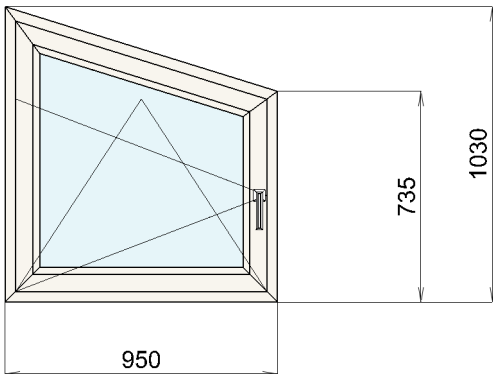

Počet kusů: 1	Cena za ks:	3757,74	Kč
Cena za počet		3757,74	Kč
Cena doplňků:	0,00	0,00	Kč
Cena celkem:		3757,74	Kč

Pozice 9

Název výrobku DOSLP sloupek

Základní cena: 11829,18 Cena po slevě 50 % : 5914,59 Kč
Rám: 8865 Rám Bílá
Křídla: 8867 Křídlo okenní Bílá
Kování : Okenní klika bílá 2 ks
Výplň: 1 F4-16Ar-PFN4, U=1,1; 30dB
2 F4-16Ar-PFN4, U=1,1; 30dB
3 F4-16Ar-PFN4, U=1,1; 30dB