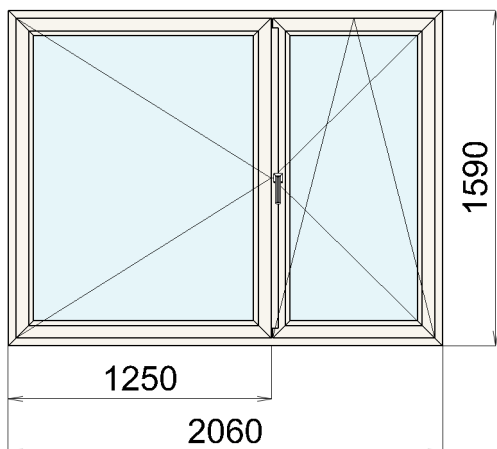

Název výrobku DOSP

Základní cena: 8777,96 Cena po slevě 50 % : 4388,98 Kč
Rám: 8865 Rám Bílá
Křídla: 8867 Křídlo okenní Bílá
Kování : Okenní klika bílá 1 ks
Výplň: 1 F4-16Ar-PFN4, U=1,1; 30dB
2 F4-16Ar-PFN4, U=1,1; 30dB

Počet kusů: 1 Cena za ks: 4388,98 Kč

Cena za počet		4388,98	Kč
Cena doplňků:	0,00	0,00	Kč
Cena celkem:		4388,98	Kč